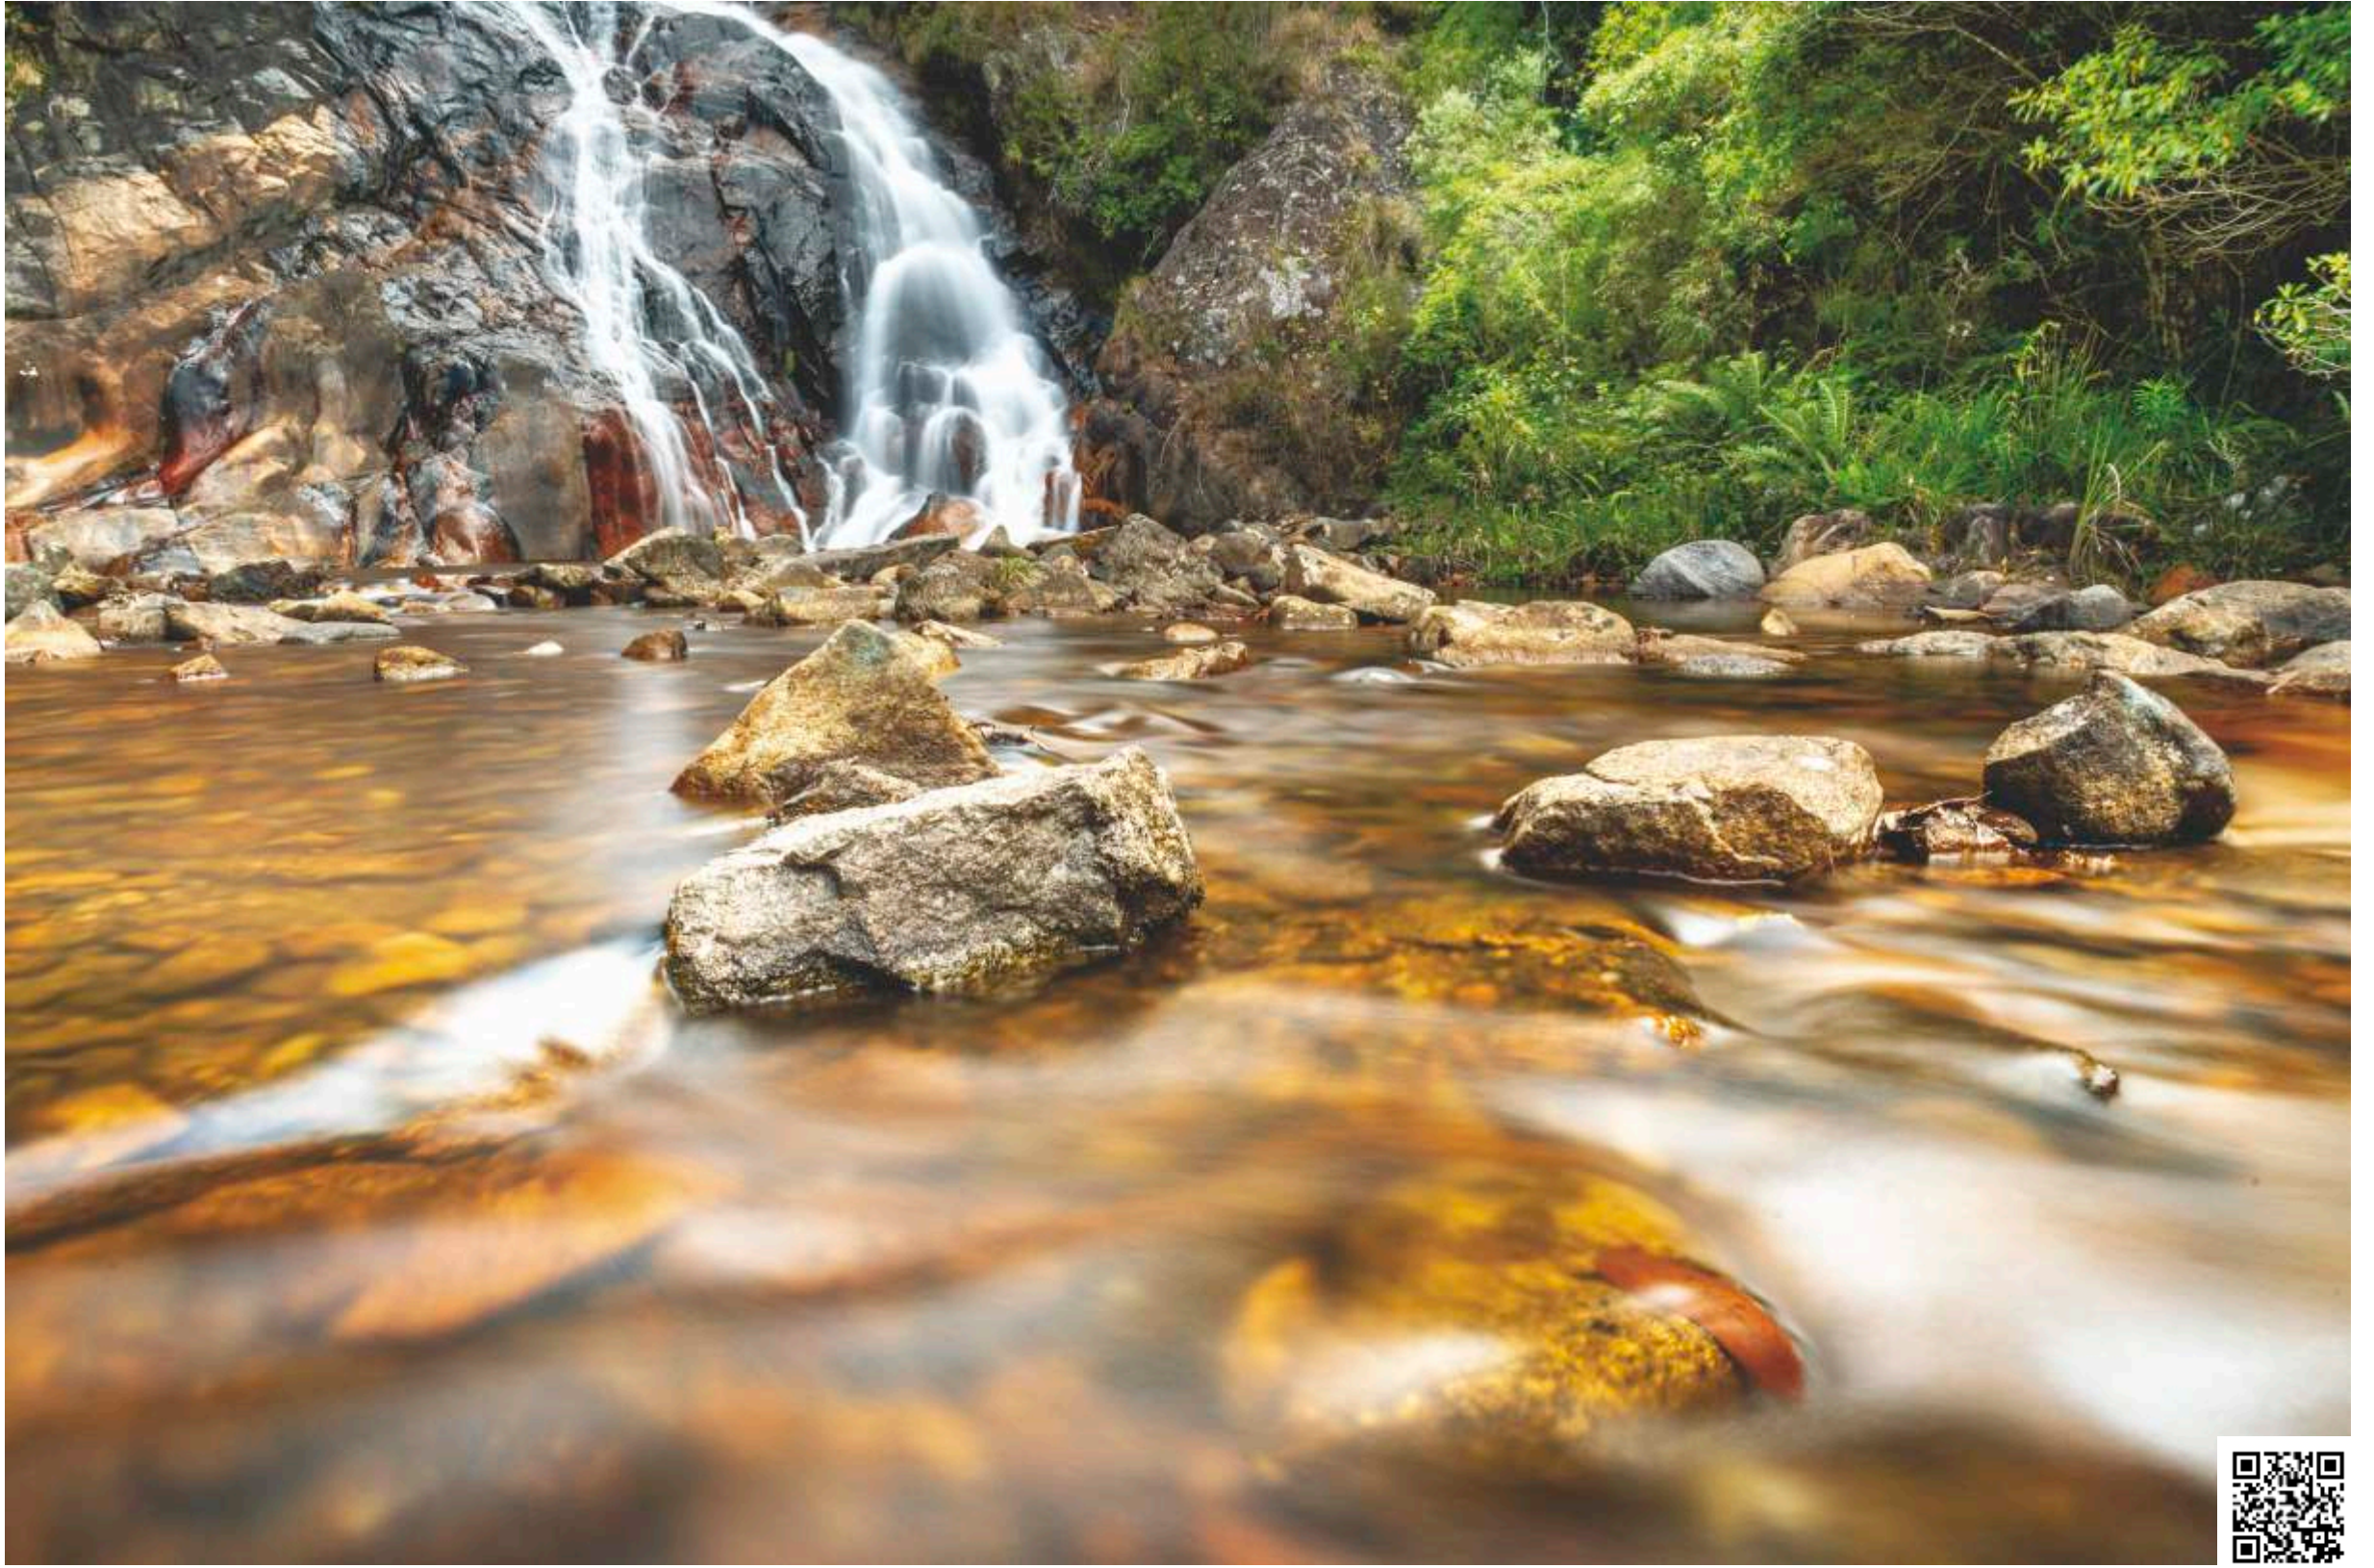

CACHOEIRA ALBERT HEILMAN - ITAMONTE / MG
FOTO: ANDRÉ ROVIRALTA

A MINEIRA

2022

Julho						
D	S	T	Q	Q	S	S
					1	2
3	4	5	6°	7	8	9
10	11	12	13°	14	15	16
17	18	19	20°	21	22	23
24	25	26	27	28°	29	30
31						

Agosto						
D	S	T	Q	Q	S	S
	1	2	3	4	5°	6
7	8	9	10	11°	12	13
14	15	16	17	18	19°	20
21	22	23	24	25	26	27°
28	29	30	31			

14 Dia dos Pais   15 Nossa Senhora da Piedade

Setembro						
D	S	T	Q	Q	S	S
				1	2	3°
4	5	6	7	8	9	10°
11	12	13	14	15	16	17°
18	19	20	21	22	23	24
25°	26	27	28	29	30	

7 Independência do Brasil

Outubro						
D	S	T	Q	Q	S	S
						1
2°	3	4	5	6	7	8
9°	10	11	12	13	14	15
16	17°	18	19	20	21	22
23	24	25°	26	27	28	29
30	31					

12 Nossa Senhora da Aparecida/ Dia das Crianças

Novembro						
D	S	T	Q	Q	S	S
		1°	2	3	4	5
6	7	8°	9	10	11	12
13	14	15	16°	17	18	19
20	21	22	23°	24	25	26
27	28	29	30°			

2 Finados   15 Proclamação da República

Dezembro						
D	S	T	Q	Q	S	S
				1	2	3
4	5	6	7	8°	9	10
11	12	13	14	15	16°	17
18	19	20	21	22	23°	24
25	26	27	28	29°	30	31

25 Natal